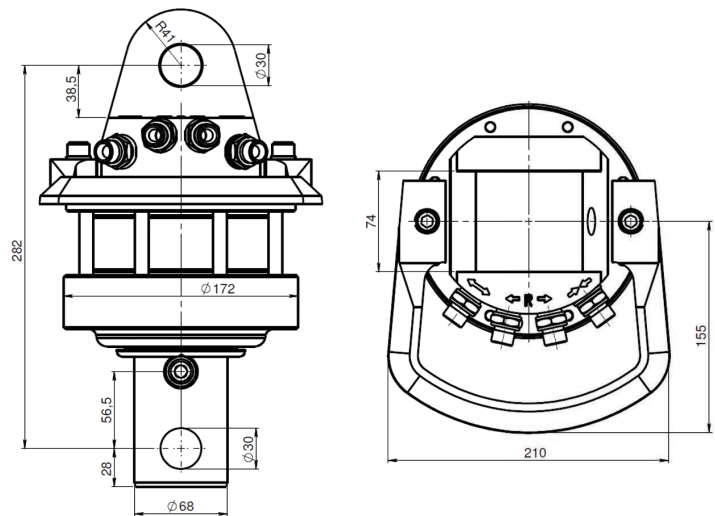

ROTECH / IVR 5.68

KEY FEATURES

- Runtomsvängande
- Högtvridmoment
- Distinkt positionering
- Slangskydd ingår

MODEL SPECIFICATIONS

IVR 5.68

24

5,5

250/300

15

360°

400

1100

3/8"

20

6

INTERMERCATO