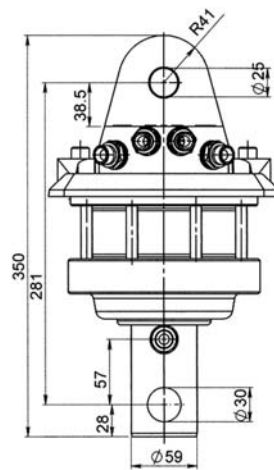

ROTECH / IVR 4.59

KEY FEATURES

- Runtomsvängande
- Högtvridmoment
- Distinkt positionering
- Slangskydd ingår

MODEL SPECIFICATIONS

IVR 4.59

23,5

4,5

250/300

12

360°

385

1100

3/8"

5

15

5