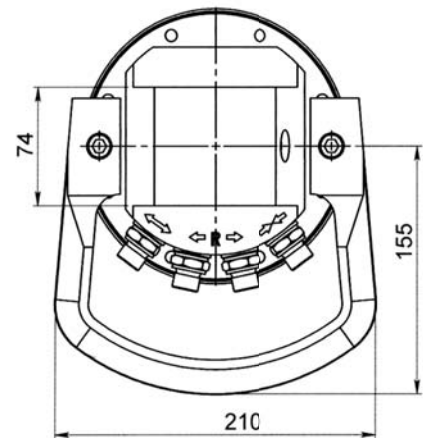

ROTECH / IVR 4.59

KEY FEATURES

- Runtomsvängande
- Högtvridmoment
- Distinkt positionering
- Slangskydd ingår

MODEL SPECIFICATIONS

IVR 4.59

23,5

4,5

250/300

12

360°

385

1100

3/8"

5

15

5