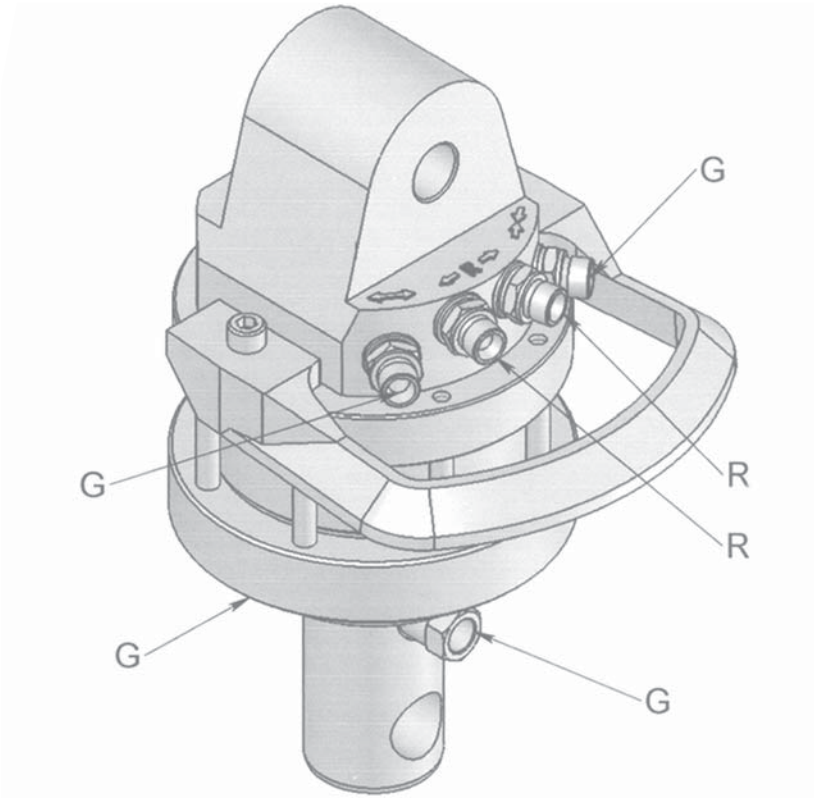

ROTECH / IVR 4.59

KEY FEATURES

- Runtomsvängande
- Högtvridmoment
- Distinkt positionering
- Slangskydd ingår

MODEL SPECIFICATIONS

IVR 4.59

23,5

4,5

250/300

12

360°

385

1100

3/8"

5

15

5